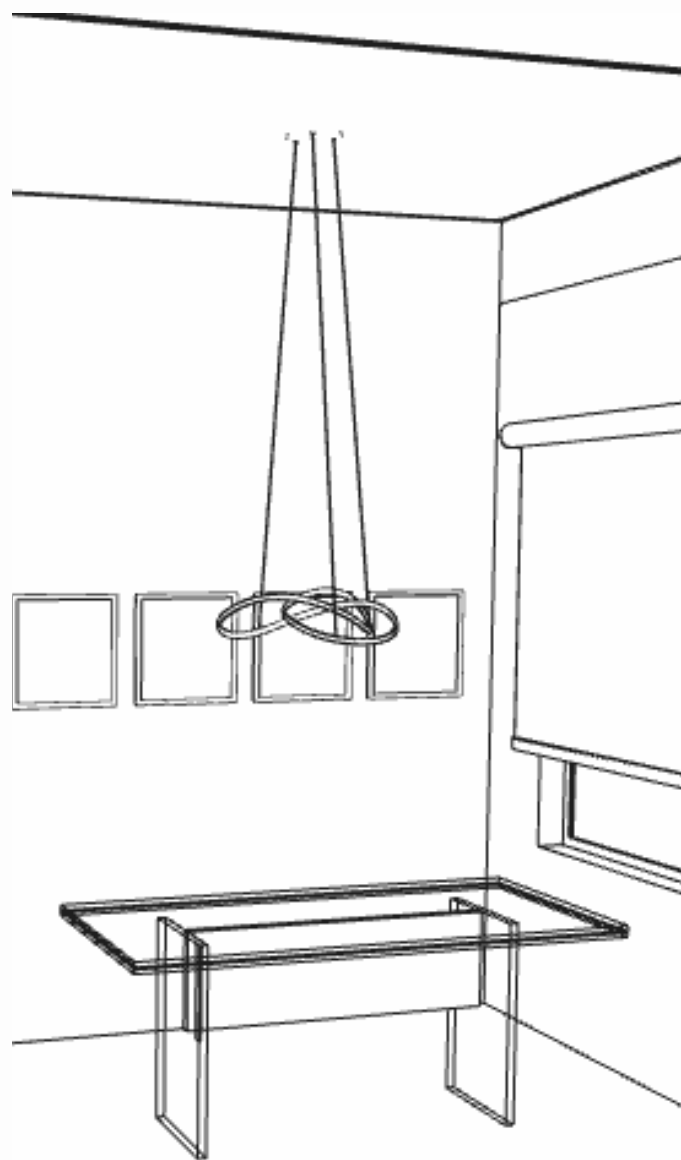

Sala Presidência

Painel embutido na alvenaria em MaDeFibra madeirado 15mm com nichos em MaDeFibra madeirado e cinza, medindo aprox. 2780 x 3450 (larg x alt), com suporte de fixação em madeira maciça e rodapé de 150mm em Granito Preto São Gabriel por toda a extensão do painel .

Armário em MaDeFibra preto com espaço para frigobar, e prateleira central.

Armário medindo aprox. 2090 x 3450 x 500mm (larg x alt x prof).

Painel em MaDeFibra madeirado com friso medindo aprox. 950 x 3450mm (larg x alt) e rodapé de 150mm em Granito Preto São Gabriel por toda a extensão do painel.

Mesa em MaDeFibra nas cores pre, madeirado e pedra, medindo aprox. 2000 x 800 x 800mm (larg x alt x prof), com gaveteiro contando com 4 (quatro) gavetas com corrediças telescópicas, rodapé de 150mm em Granito Preto São Gabriel e puxadores de alça.

Gaveteiro medindo aprox. 680 x 500mm (larg x alt).

Mesa de Reunião Presidência

Mesa em MaDeFibra nas cores
preto e madeirado, medindo
aprox. 1800 x 750x 800mm
(larg x alt x prof).

Sala Direção

Revestimento de parede em MaDeFibra Brise medindo aprox. 5100 x 7260 (larg x alt), e rodapé em Granito Marrom Absoluto 150mm de altura em toda a extensão do painel.