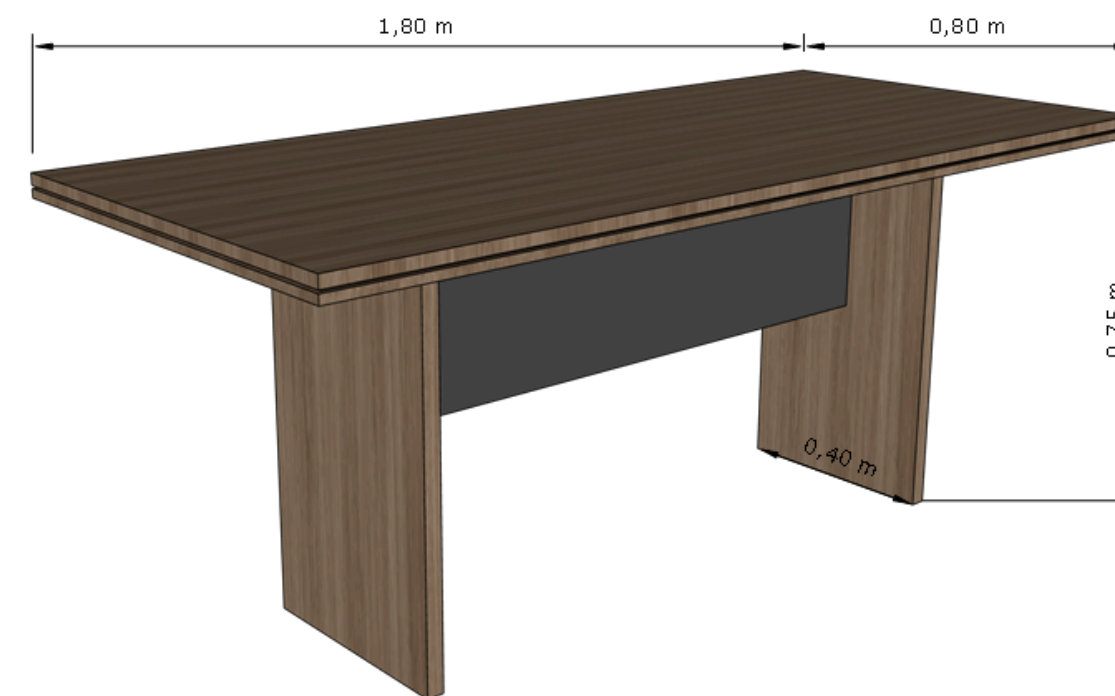

CLIENTE
Câmara Municipal de Miracatu

DESENHO
Detalhamento Móveis

PRESIDÊNCIA

MDF PRESIDÊNCIA:

MDF NOITE
Linha Áris
COR: PRETO
MARCA: GUARARAPES

MDF NOGAL CHAMPAGNE
Linha Naturale
COR: MADEIRADO
MARCA: GUARARAPES