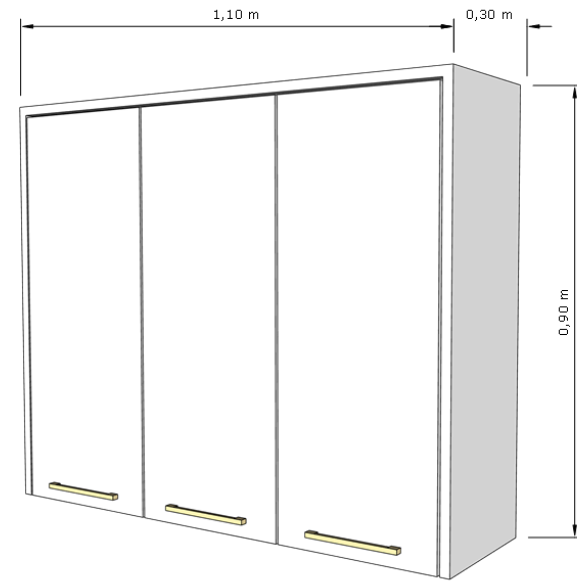

SALA DE ÁUDIO

MDF PRESIDÊNCIA:

MDF Branco
COR: BRANCO
MARCA: GUARARAPES

MDF NOGAL CHAMPAGNE
Linha Naturale
COR: MADEIRADO
MARCA: GUARARAPES

Detalhamento Móveis EMISSÃO 02/10/2024
CLIENTE Câmara Municipal de Miracatu
DESENHO Detalhamento Móveis
22