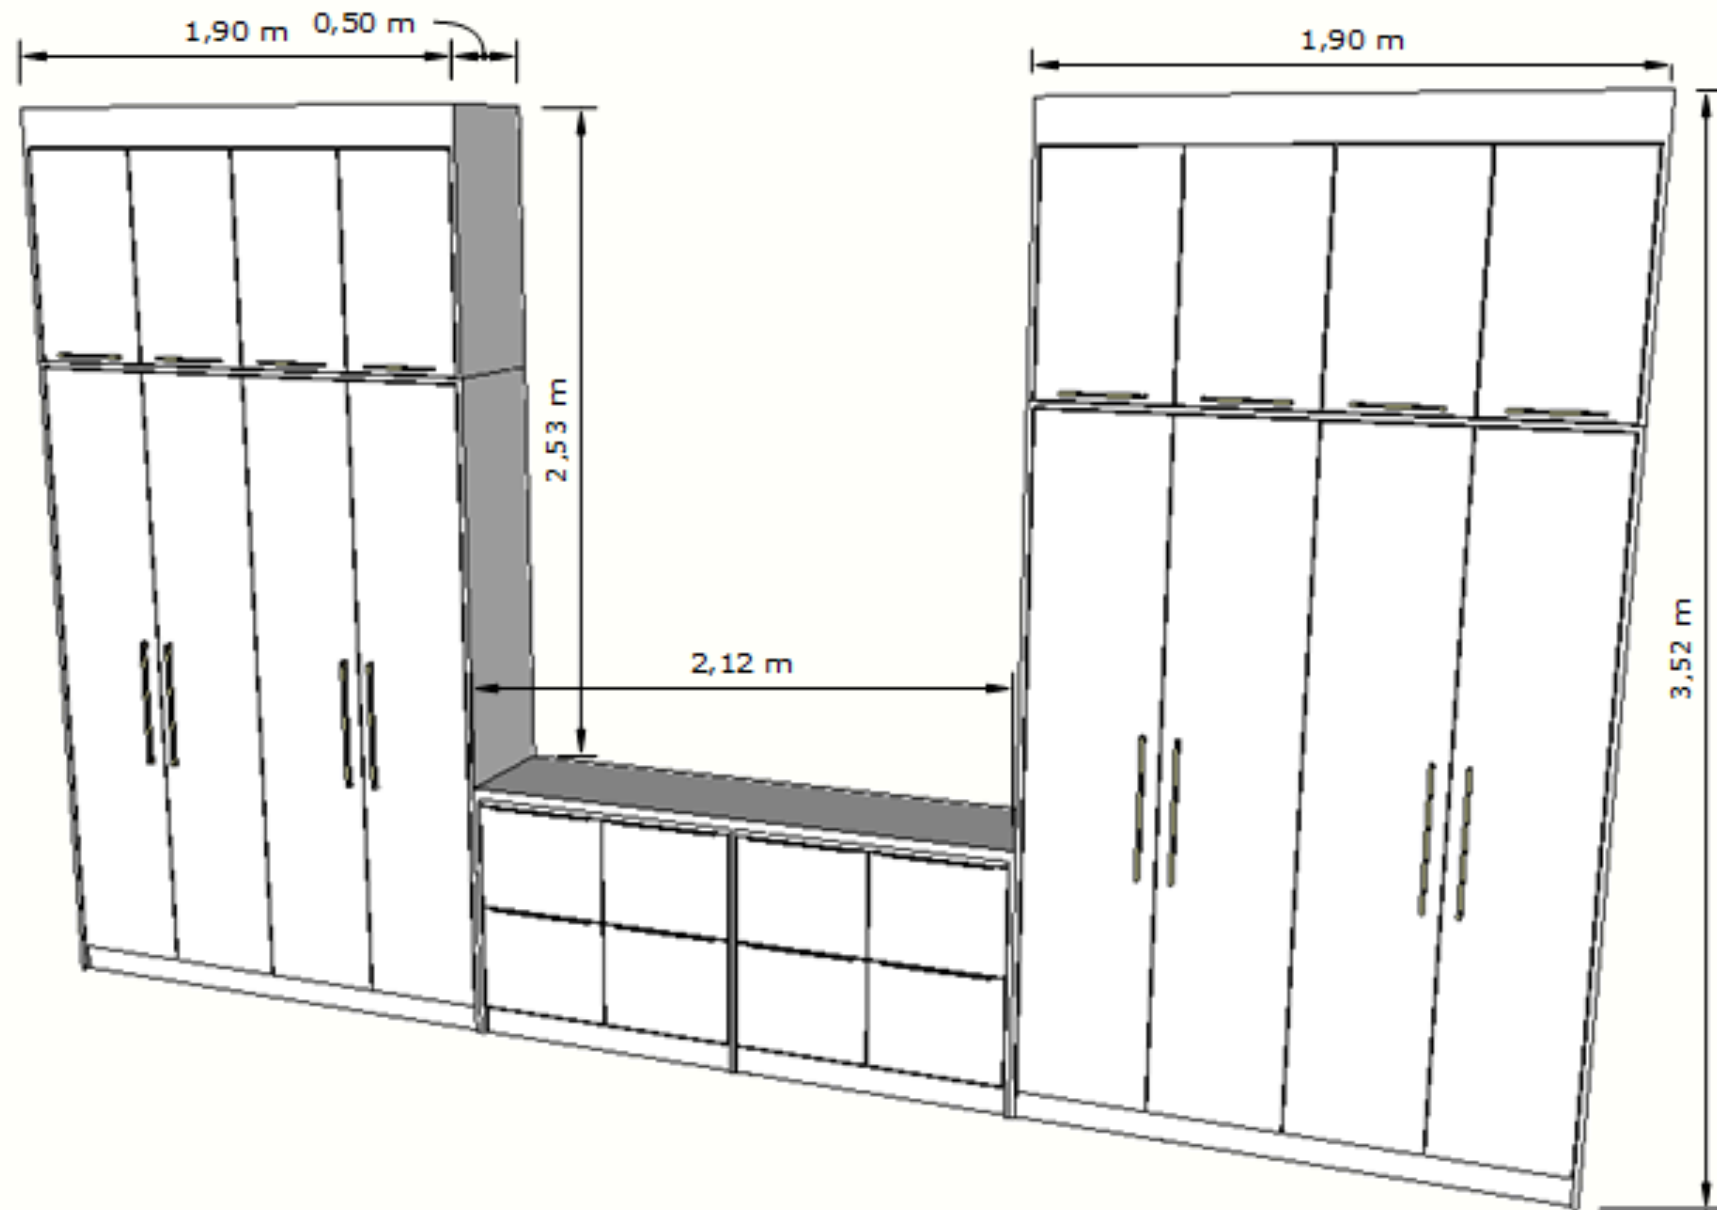

TESOURARIA

MDF TESOURARIA:

MDF BRANCO
Linha Colors
COR: BRANCO
MARCA: GUARARAPES

DESENHO Detalhamento Móveis	CLIENTE Câmara Municipal de Miracatu	Detalhamento Móveis EMISSÃO 02/10/2024
12