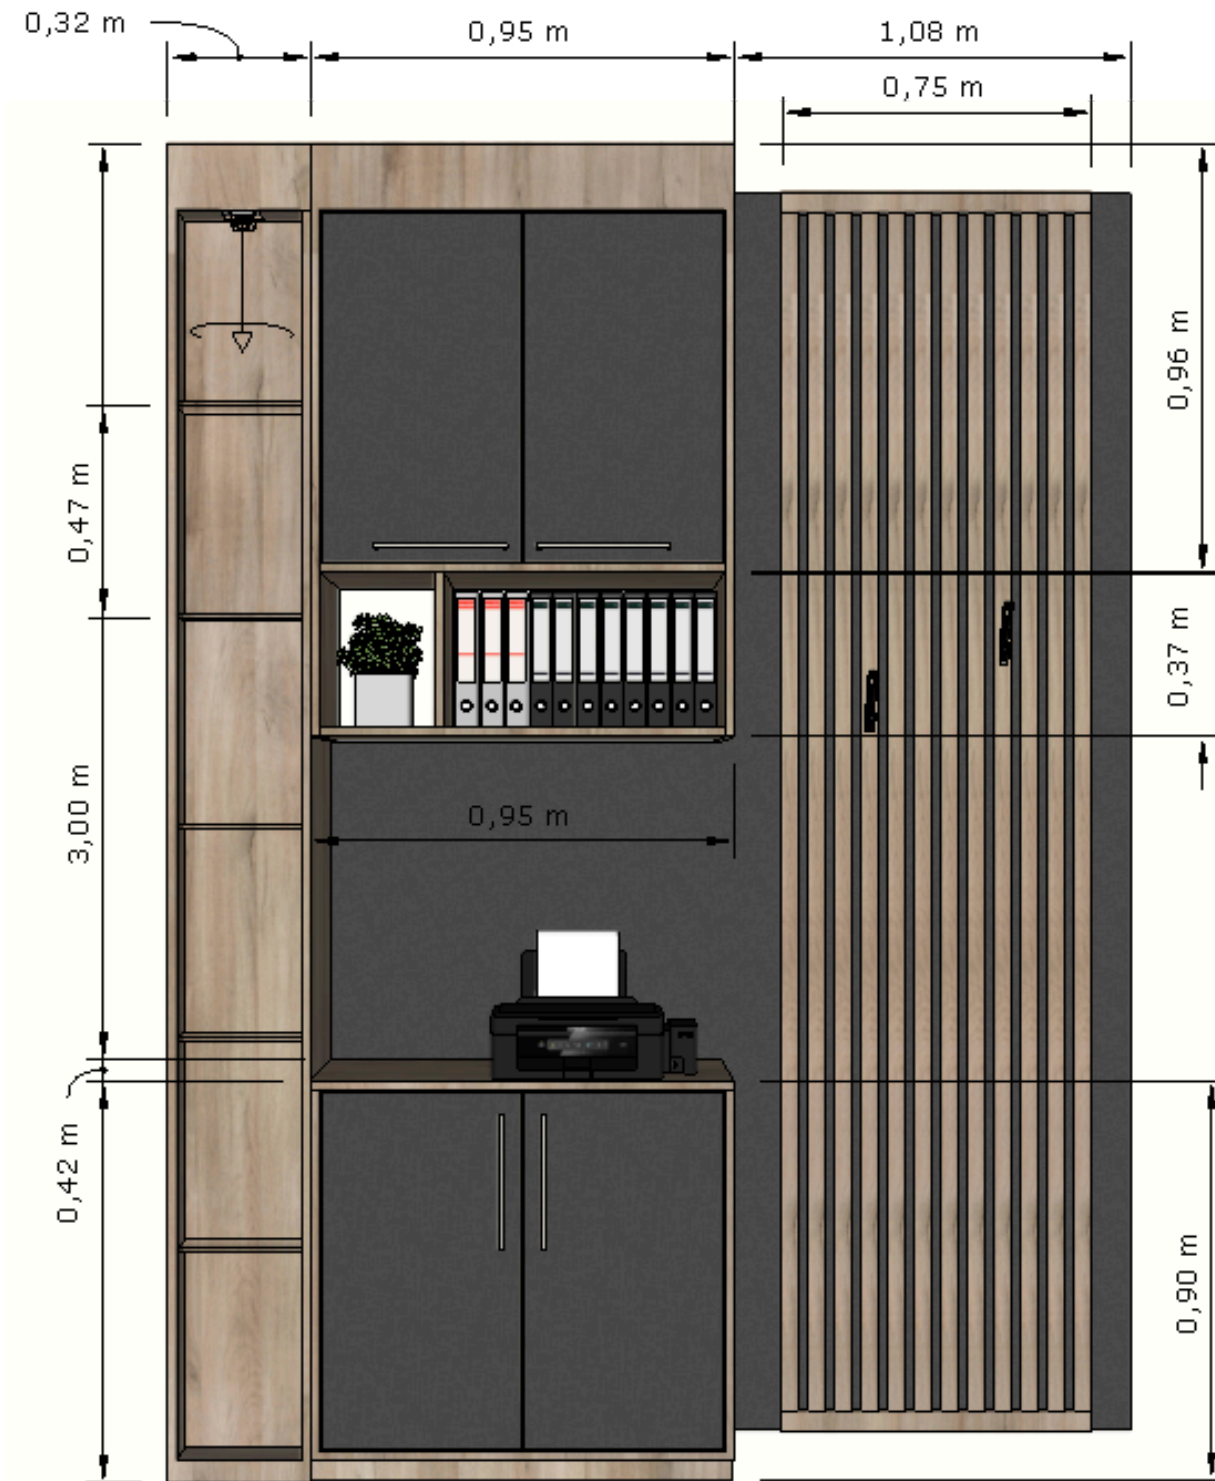

Jurídico

MDF JURÍDICO:

MDF NOITE
Linha Áris
COR: PRETO
MARCA: GUARARAPES

MDF ANTUÉRPIA
Linha Dual Touch
COR: MADEIRADO
MARCA: GUARARAPES

VIDRO TEMPERADO
8MM
COR: INCOLOR