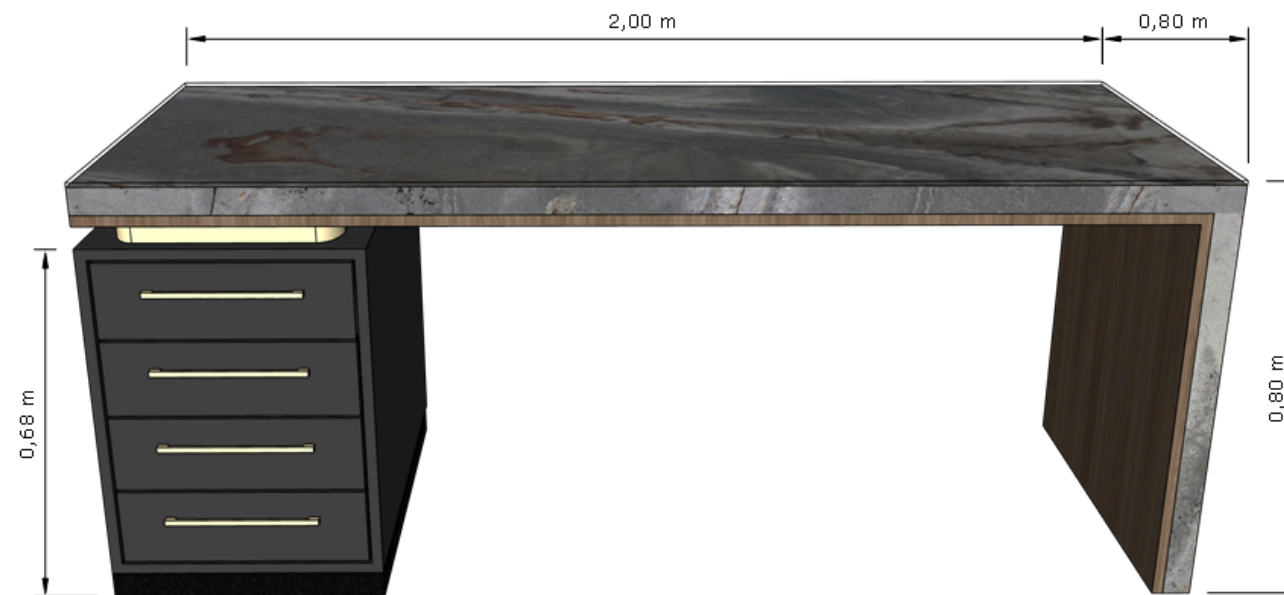

PEDRA:

GRANITO PRETO SÃO GABRIEL

VIDRO TEMPERADO 8MM
COR: INCOLOR