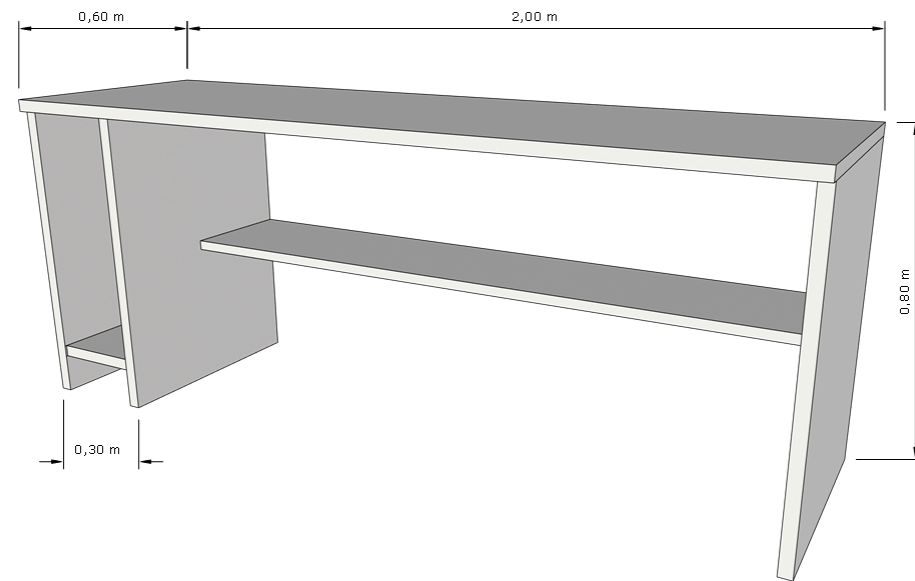

SALA DE ÁUDIO

MDF PRESIDÊNCIA:

MDF Branco
COR: BRANCO
MARCA: GUARARAPES

MDF NOGAL CHAMPAGNE
Linha Naturale
COR: MADEIRADO
MARCA: GUARARAPES

Detalhamento Móveis EMISSÃO 02/10/2024
CLIENTE Câmara Municipal de Miracatu
DESENHO Detalhamento Móveis
22