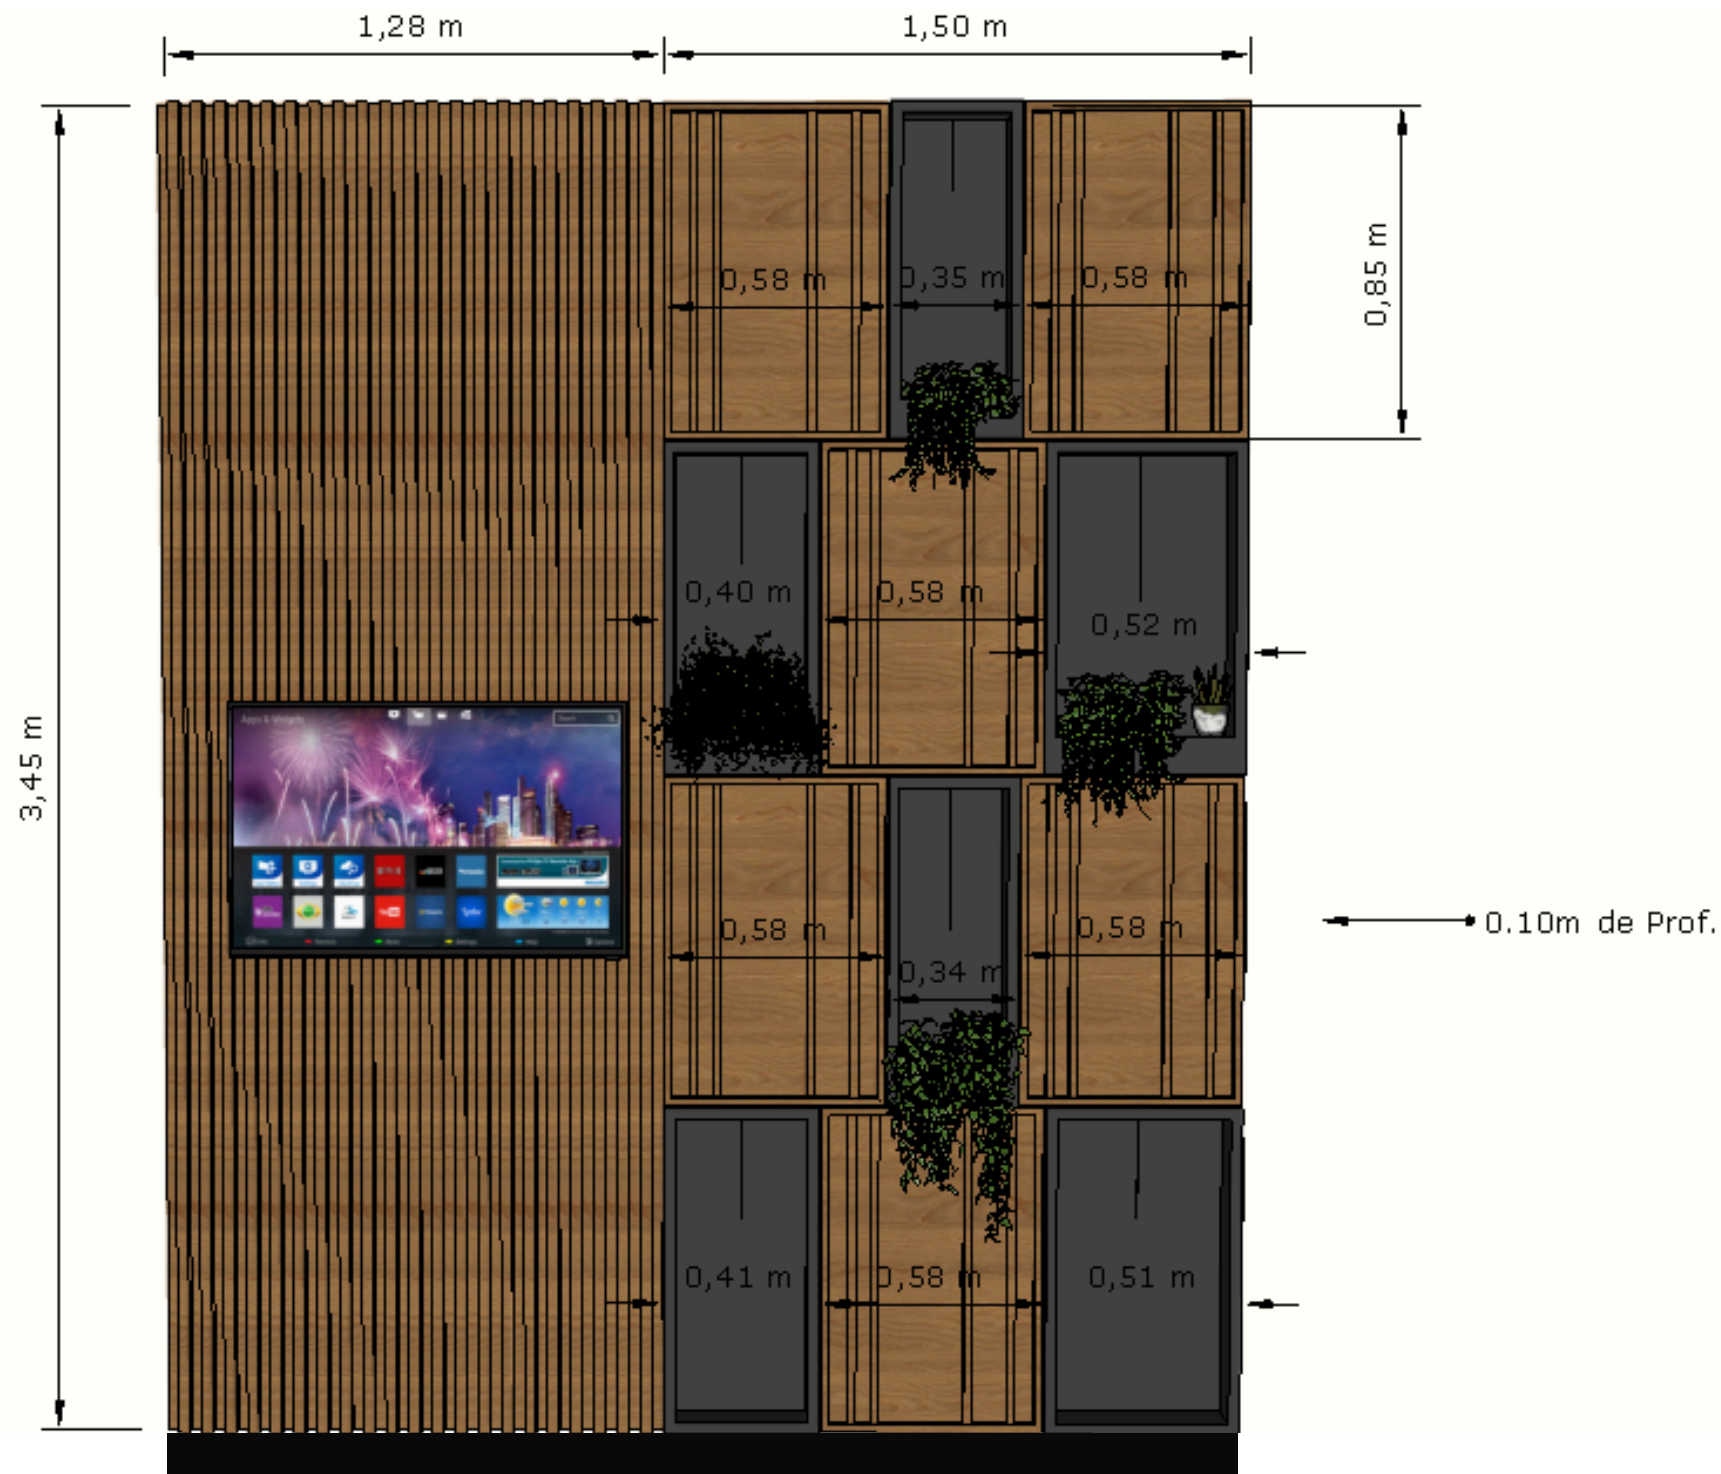

PRESIDÊNCIA

MDF PRESIDÊNCIA:

MDF NOITE
Linha Áris
COR: PRETO
MARCA: GUARARAPES

MDF NOGAL CHAMPAGNE
Linha Naturale
COR: MADEIRADO
MARCA: GUARARAPES

PEDRA:

GRANITO PRETO SÃO GABRIEL

Detalhamento Móveis
EMISSÃO
02/10/2024

CLIENTE
Câmara Municipal de Miracatu

DESENHO
Detalhamento Móveis