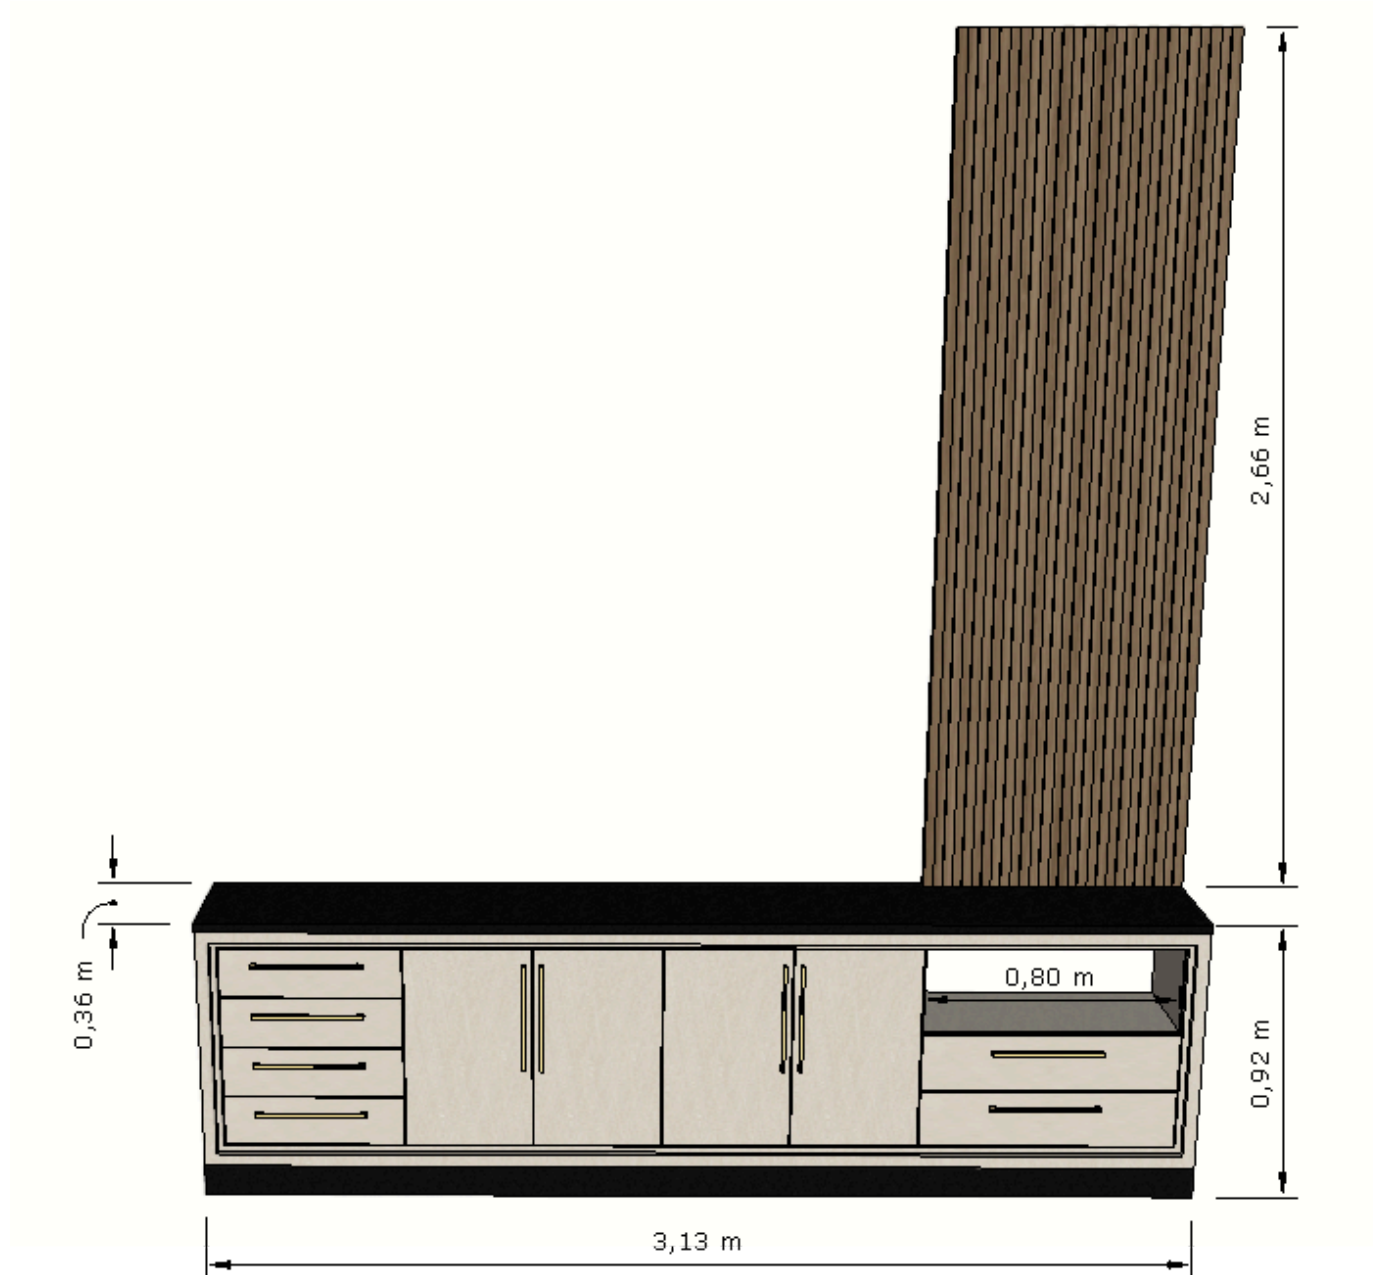

07

Painel Sala de Reunião

MDF REUNIÃO:

MDF BRISE
Linha Design
COR: MADEIRADO
MARCA: DURATEX

MDF NOGAL CHAMPAGNE
Linha Naturale
COR: MADEIRADO
MARCA: GUARARAPES

Reunião

MDF REUNIÃO:

MDF NAZCA
Linha Velluto
COR: BEGE
MARCA: DURATEX