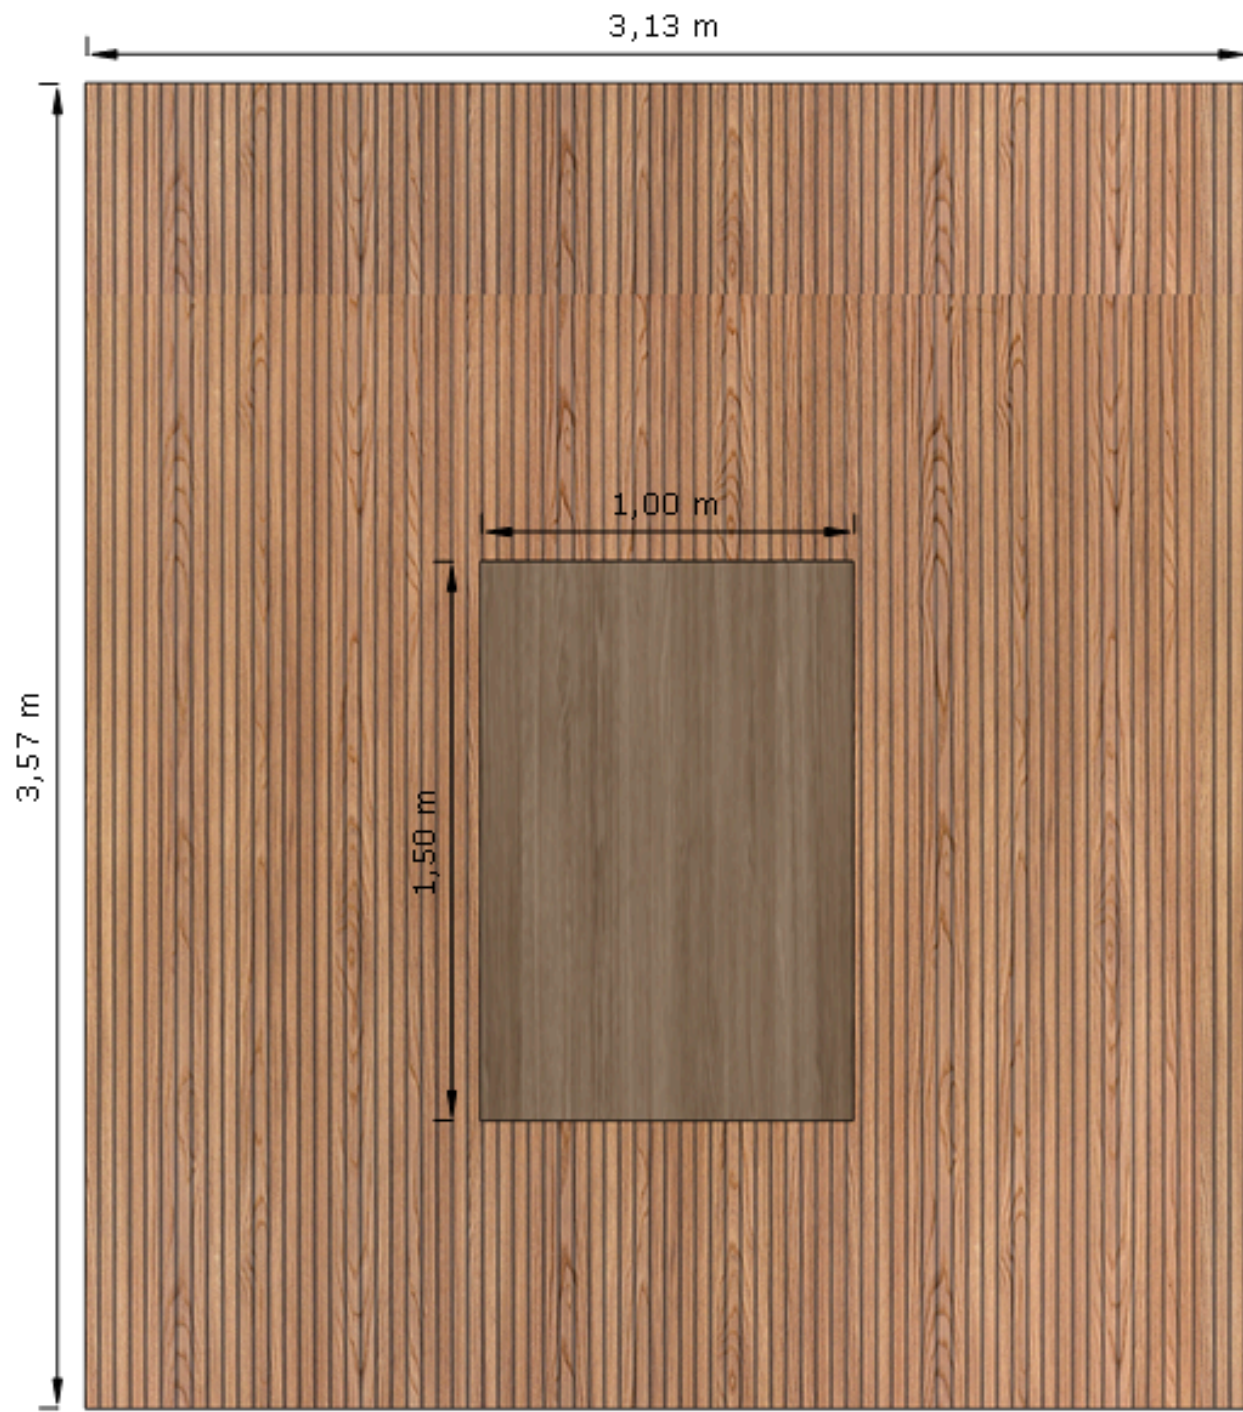

07

Painel Sala de Reunião

MDF REUNIÃO:

MDF BRISE
Linha Design
COR: MADEIRADO
MARCA: DURATEX

MDF NOGAL CHAMPAGNE
Linha Naturale
COR: MADEIRADO
MARCA: GUARARAPES

Reunião

MDF REUNIÃO:

MDF NAZCA
Linha Velluto
COR: BEGE
MARCA: DURATEX