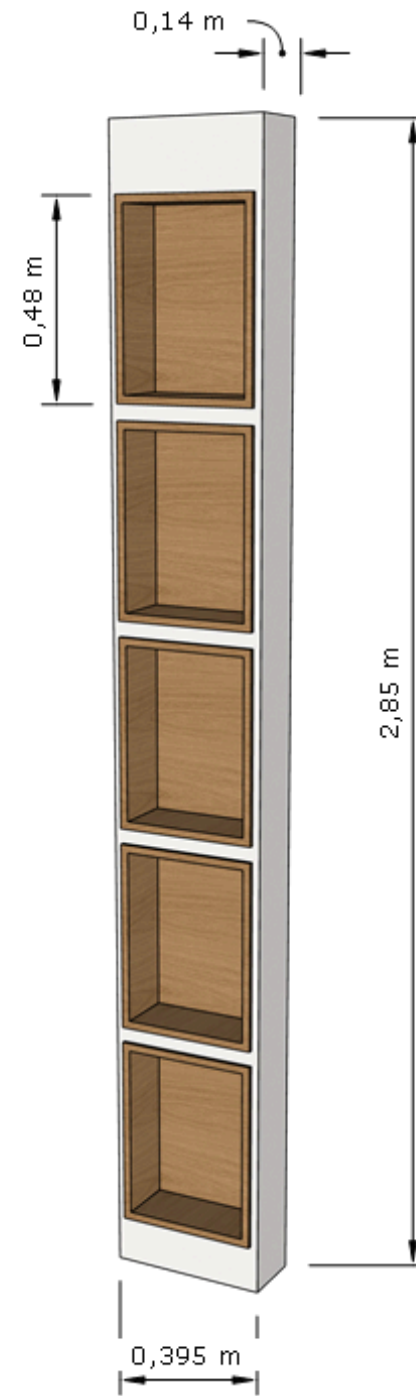

SALA DE ÁUDIO

MDF PRESIDÊNCIA:

MDF Branco
COR: BRANCO
MARCA: GUARARAPES

MDF NOGAL CHAMPAGNE
Linha Naturale
COR: MADEIRADO
MARCA: GUARARAPES

Detalhamento Móveis EMISSÃO 02/10/2024
CLIENTE Câmara Municipal de Miracatu
DESENHO Detalhamento Móveis
22